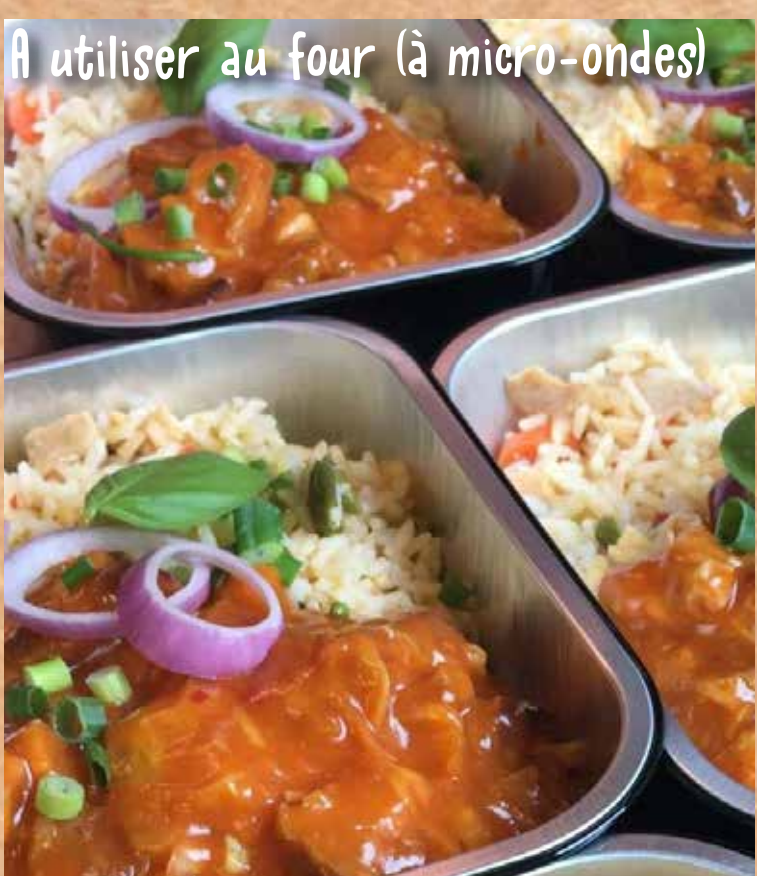

640 st./ pcs.

ref. 12080

Deksel/ couvercle 940 cc

500 st./ pcs.

ref. 10275

A utiliser au four (à micro-ondes)

Geschikt voor oven en microgolf

Ronde smoothwall/ rond